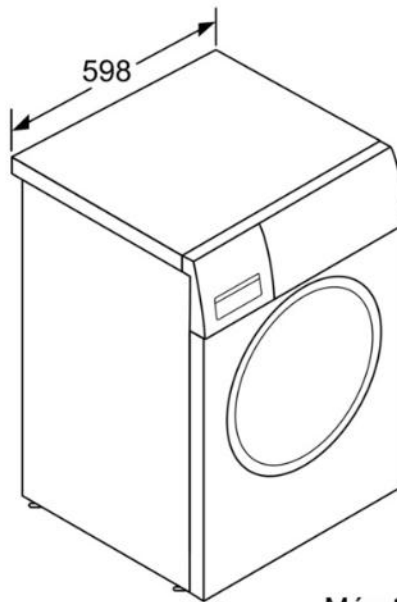

SIEMENS

WM16Y890EU
IQ800
Előltöltős mosógép

Méreték mm-ben