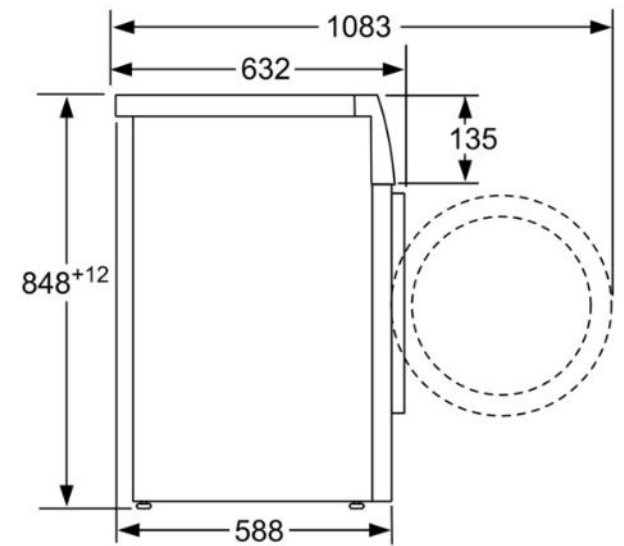

Méreték mm-ben